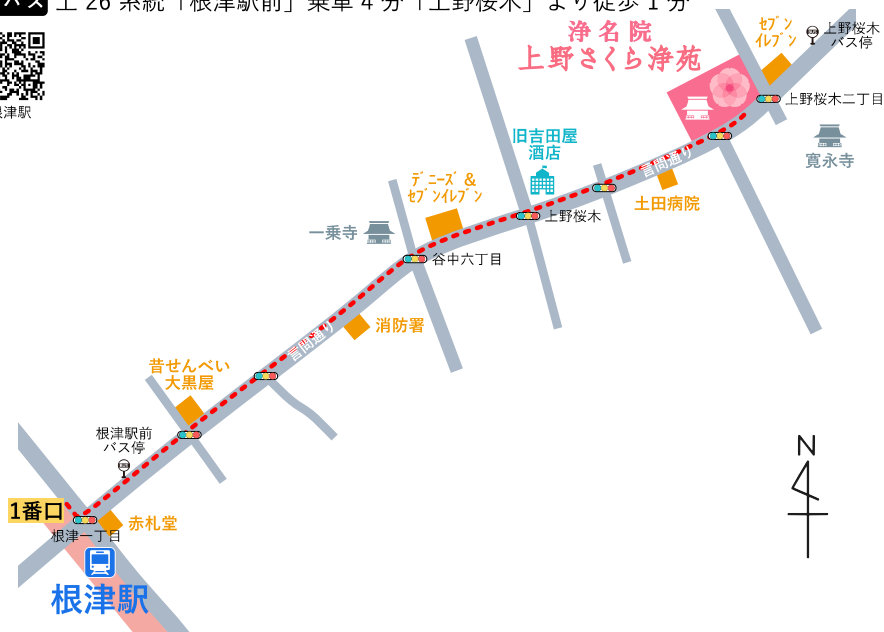

浄名院 上野さくら浄苑 アクセスマップ

車 所在地：東京都台東区上野桜木2-6-4（駐車場あり）

バス 都営バス：上26系統「上野桜木」下車…徒歩1分

- 電車** JR各線「上野駅」公園口…徒歩15分、JR各線「鶯谷駅」北口…徒歩7分
- タクシー** JR各線「上野駅」公園口…タクシー乗車5分
- バス** JR各線「上野駅」公園口…東西めぐりんバス乗車5分「寛永寺」より徒歩2分

上野駅 鶯谷駅

電車 東京メトロ千代田線「根津駅」1番口…徒歩12分

バス 上26系統「根津駅前」乗車4分「上野桜木」より徒歩1分

根津駅

電車 JR各線「日暮里駅」東口…徒歩11分

日暮里駅

※ 谷中公園の中を通るルートです。目印になるものが少ないため、慣れない方はQRコードから写真やGoogleマップをご参照ください。