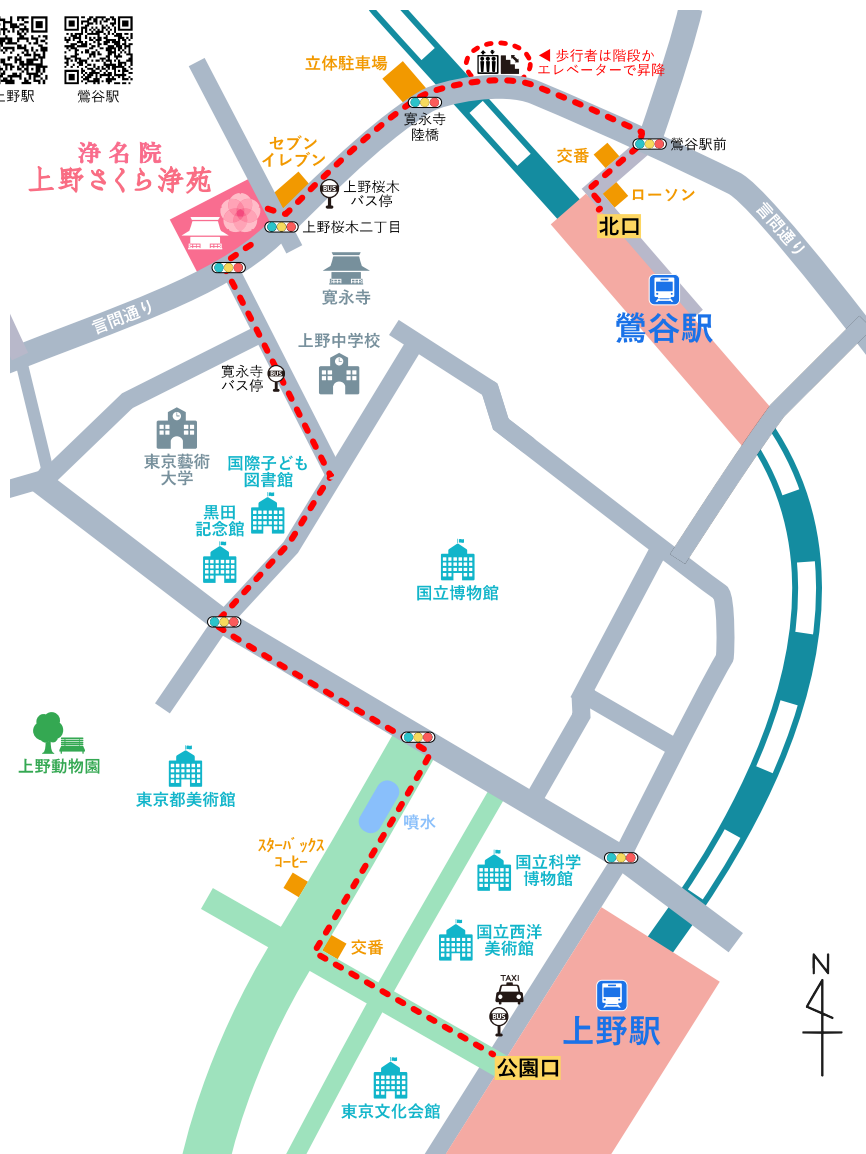

浄名院 上野さくら浄苑 アクセスマップ

車 所在地：東京都台東区上野桜木2-6-4（駐車場あり）

バス 都営バス：上26系統「上野桜木」下車…徒歩1分

- 電車** JR各線「上野駅」公園口…徒歩15分、JR各線「鶯谷駅」北口…徒歩7分
- タクシー** JR各線「上野駅」公園口…タクシー乗車5分
- バス** JR各線「上野駅」公園口…東西めぐりんバス乗車5分「寛永寺」より徒歩2分

上野駅 鶯谷駅

電車 東京メトロ千代田線「根津駅」1番口…徒歩12分

バス 上26系統「根津駅前」乗車4分「上野桜木」より徒歩1分

根津駅

電車 JR各線「日暮里駅」東口…徒歩11分

日暮里駅

※ 谷中公園の中を通るルートです。目印になるものが少ないため、慣れない方はQRコードから写真やGoogleマップをご参照ください。